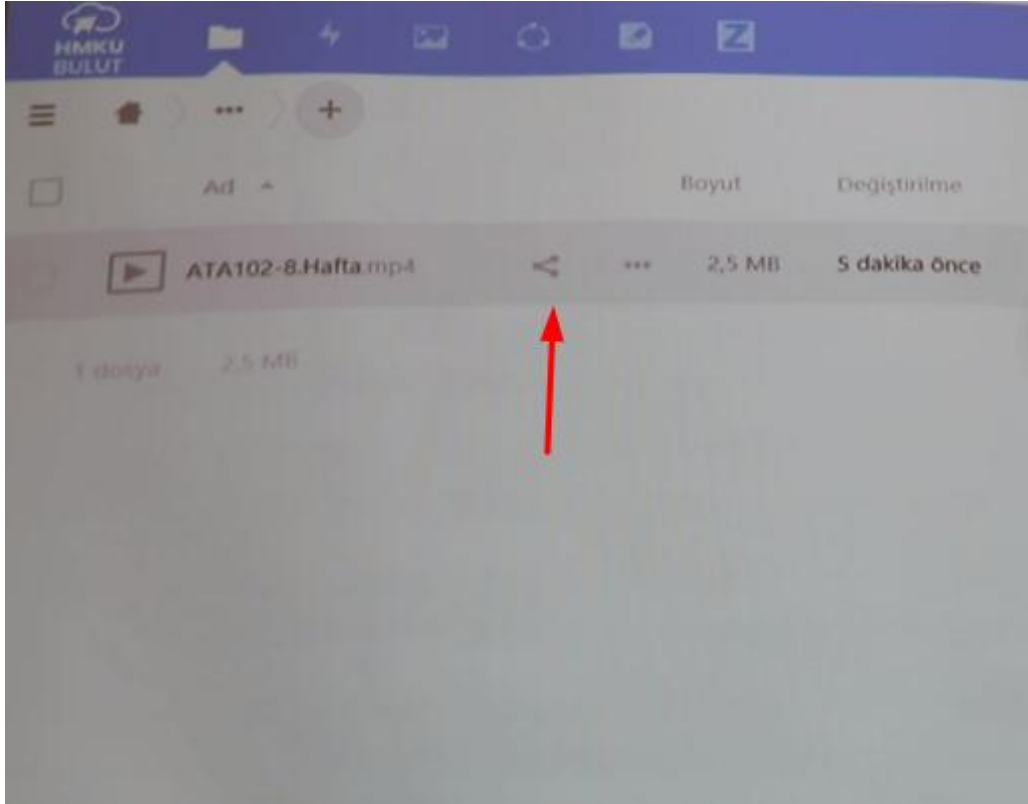

Bu aşamada mp4 uzantılı videoyu yüklemiş bulunuyoruz. Artık istersek paylaşabiliriz.