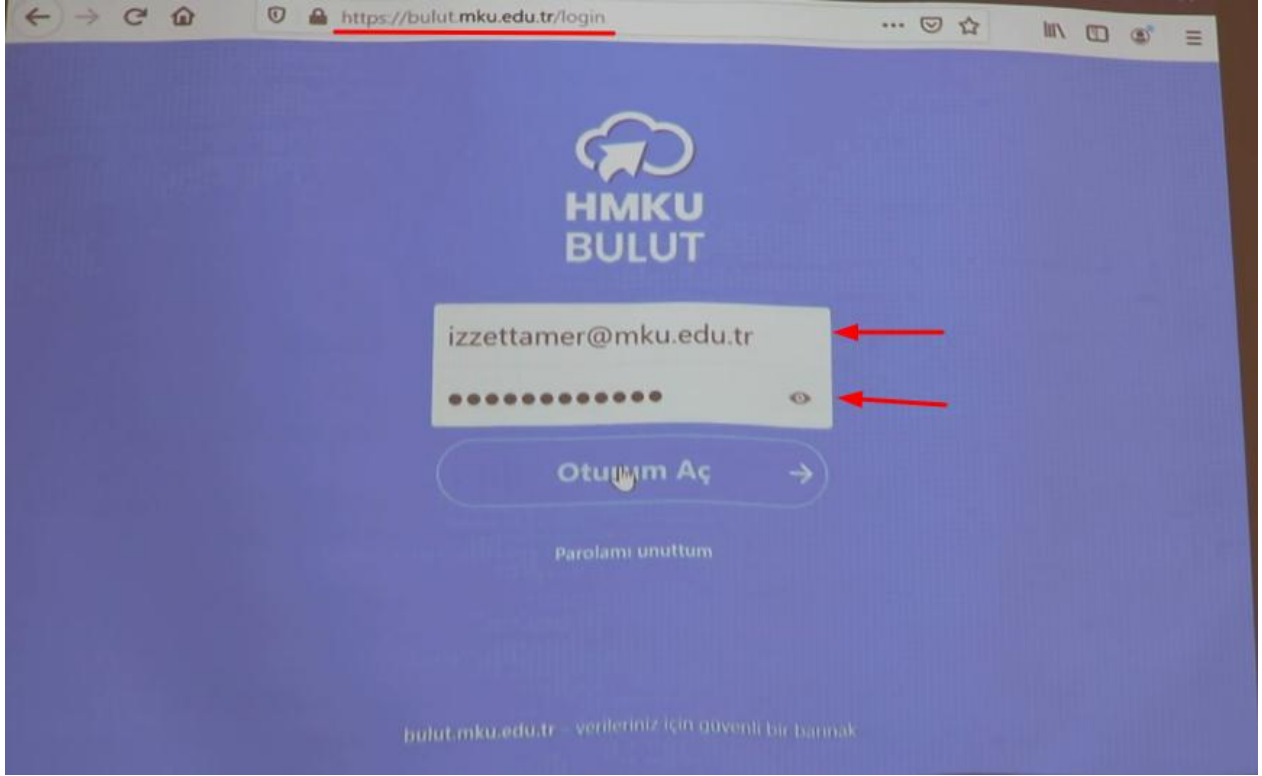

# HMKU BULUT Sistemine Video Yükleme

Öncelikle bulut.mku.edu.tr adresine kendi mail kullanıcı adı ve parola ile giriş yapmalıyız.

Ardından klasör oluşturuyoruz.

Klasörün içerisine girerek dosya yükle butonunu tıklıyoruz.

Bu aşamada mp4 uzantılı videoyu yüklemiş bulunuyoruz. Artık istersek paylaşabiliriz.

Böylece artık dosyamızın linkine sahip olan herkes videoyu izleyebilir.