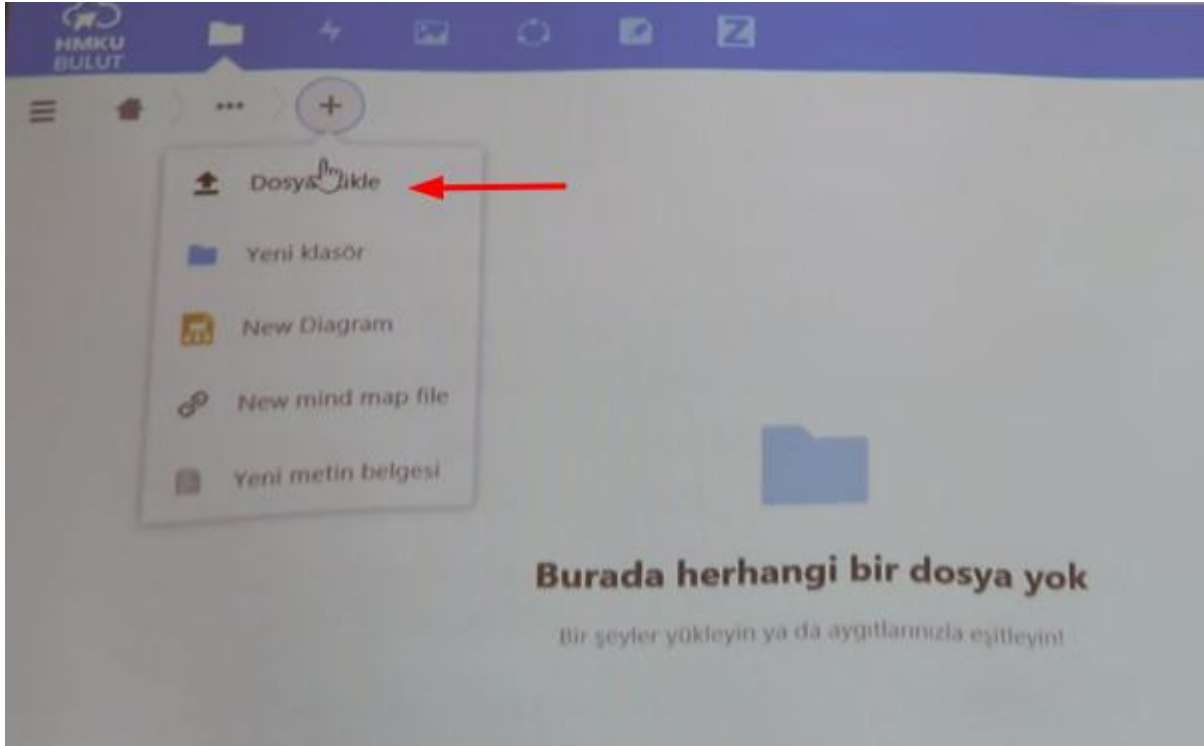

# HMKU BULUT Sistemine Video Yükleme

Öncelikle bulut.mku.edu.tr adresine kendi mail kullanıcı adı ve parola ile giriş yapmalıyız.

Ardından klasör oluşturuyoruz.

Klasörün içerisine girerek dosya yükle butonunu tıklıyoruz.