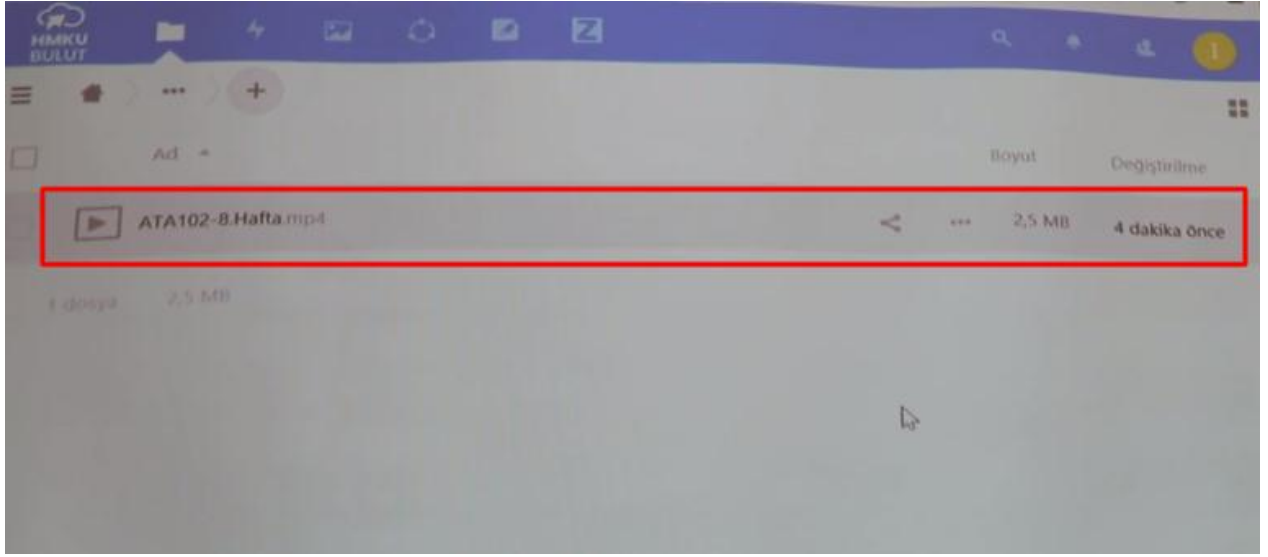

# HMKU BULUT Sistemine Video Yükleme

Öncelikle bulut.mku.edu.tr adresine kendi mail kullanıcı adı ve parola ile giriş yapmalıyız.

Ardından klasör oluşturuyoruz.

Klasörün içerisine girerek dosya yükle butonunu tıklıyoruz.

Bu aşamada mp4 uzantılı videoyu yüklemiş bulunuyoruz. Artık istersek paylaşabiliriz.

Böylece artık dosyamızın linkine sahip olan herkes videoyu izleyebilir.