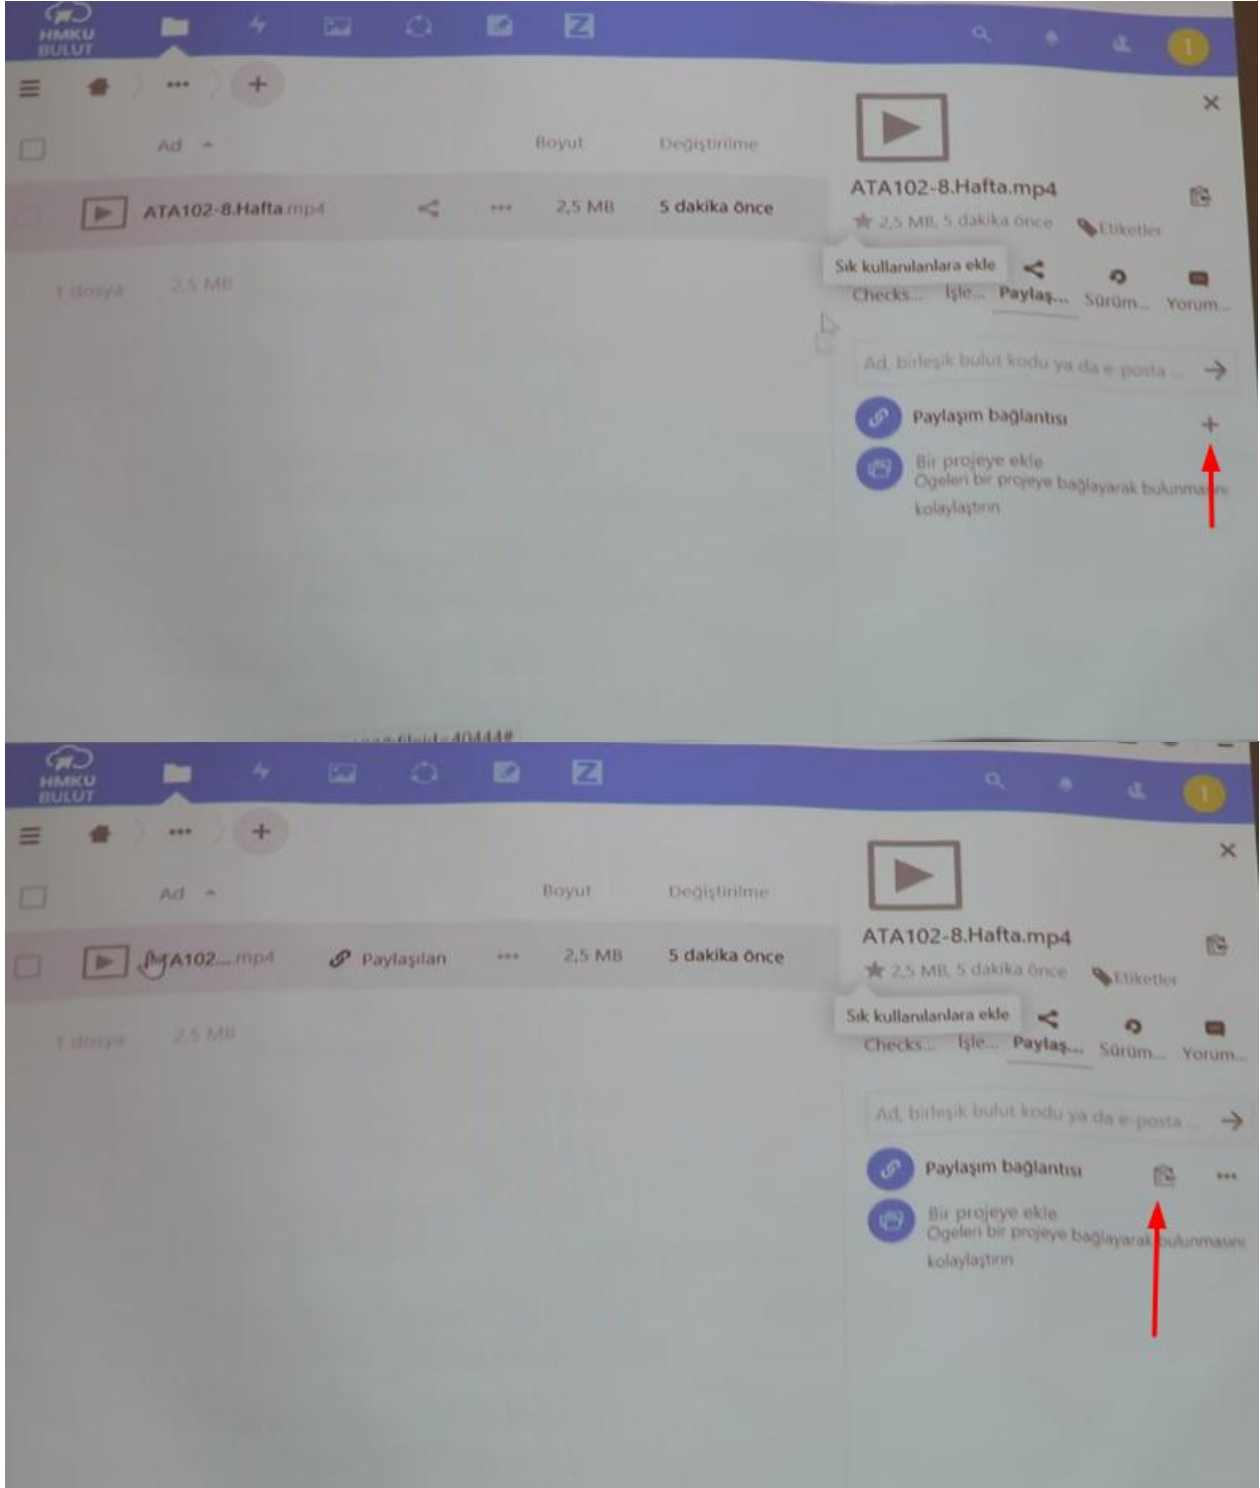

# HMKU BULUT Sistemine Video Yükleme

Öncelikle bulut.mku.edu.tr adresine kendi mail kullanıcı adı ve parola ile giriş yapmalıyız.

Ardından klasör oluşturuyoruz.

Klasörün içerisine girerek dosya yükle butonunu tıklıyoruz.

Bu aşamada mp4 uzantılı videoyu yüklemiş bulunuyoruz. Artık istersek paylaşabiliriz.

Böylece artık dosyamızın linkine sahip olan herkes videoyu izleyebilir.