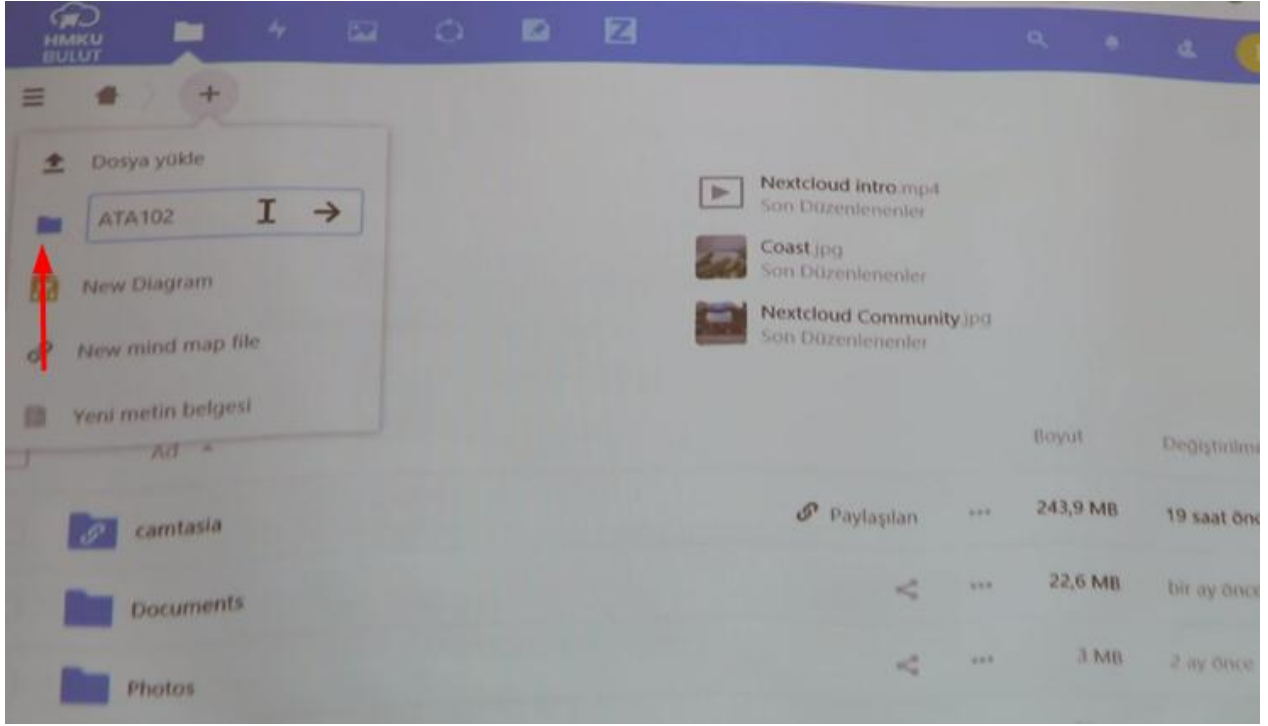

# HMKU BULUT Sistemine Video Yükleme

Öncelikle bulut.mku.edu.tr adresine kendi mail kullanıcı adı ve parola ile giriş yapmalıyız.

Ardından klasör oluşturuyoruz.

Klasörün içerisine girerek dosya yükle butonunu tıklıyoruz.