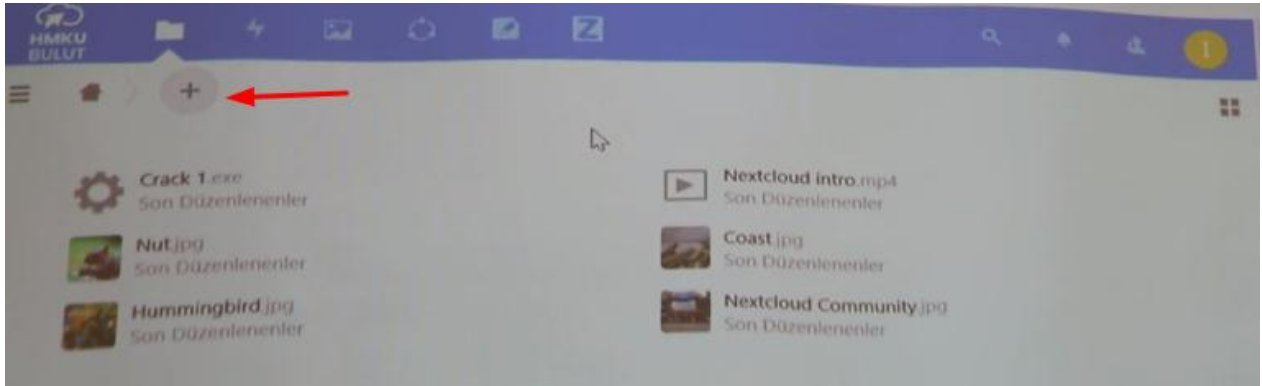

# HMKU BULUT Sistemine Video Yükleme

Öncelikle bulut.mku.edu.tr adresine kendi mail kullanıcı adı ve parola ile giriş yapmalıyız.

Ardından klasör oluşturuyoruz.

Klasörün içerisine girerek dosya yükle butonunu tıklıyoruz.

Bu aşamada mp4 uzantılı videoyu yüklemiş bulunuyoruz. Artık istersek paylaşabiliriz.

Böylece artık dosyamızın linkine sahip olan herkes videoyu izleyebilir.