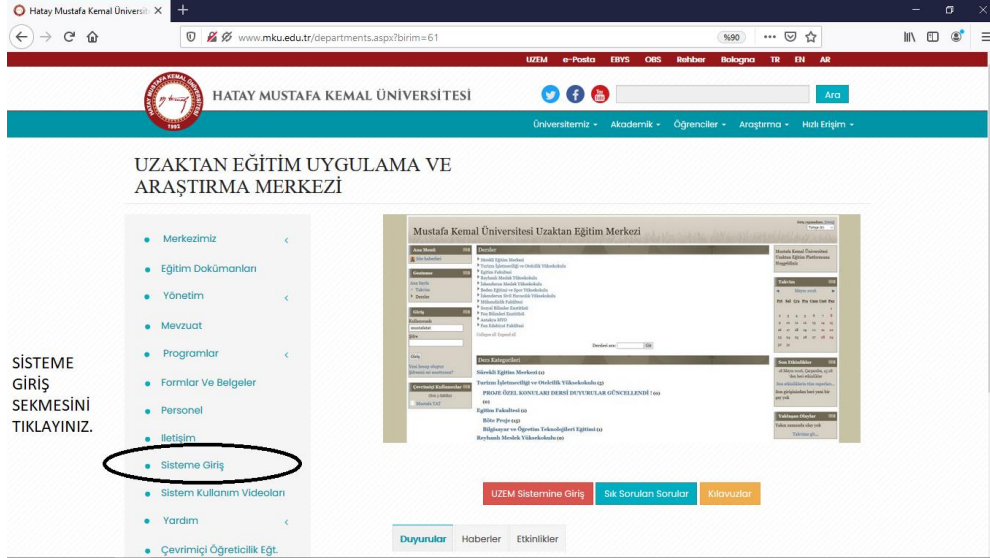

UZEM SİSTEMİ'NE GİRİŞ İÇİN İZLENMESİ GEREKEN ADIMLAR

1. Adım: www.mku.edu.tr sayfasına giriniz.

UZEM sekmesini tıklayınız.

2. Adım: UZEM sistemi sayfasında yer alan "Sisteme Giriş" sekmesini tıklayınız.

3. Adım: HKMU giriş sayfasında kullanıcı adı bölümüne **öğrenci numaranızı** yazınız.

4. Adım: Şifre bölümüne, yeni aldığınız şifrenizi giriniz. Şifre almak için aşağıdaki adımları uygulayınız.

5. Adım: **Şifre almak için,**

Uzaktan Eğitime Giriş Linki: ue.mku.edu.tr

Uzaktan Eğitim Sistemine giriş yapamayan öğrenciler;