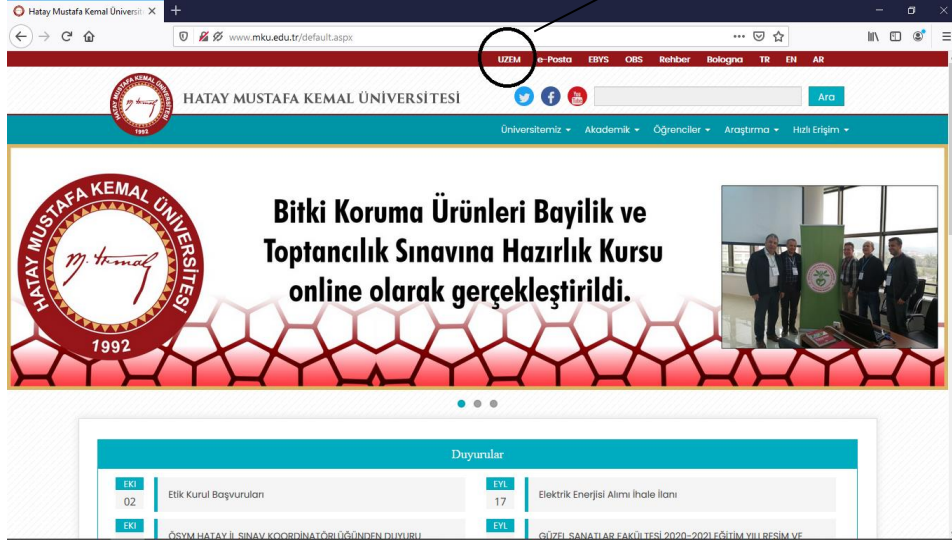

UZEM SİSTEMİ'NE GİRİŞ İÇİN İZLENMESİ GEREKEN ADIMLAR

1. Adım: www.mku.edu.tr sayfasına giriniz.

UZEM sekmesini tıklayınız.

2. Adım: UZEM sistemi sayfasında yer alan "Sisteme Giriş" sekmesini tıklayınız.

3. Adım: HKMU giriş sayfasında kullanıcı adı bölümüne **öğrenci numaranızı** yazınız.

4. Adım: Şifre bölümüne, yeni aldığınız şifrenizi giriniz. Şifre almak için aşağıdaki adımları uygulayınız.

5. Adım: **Şifre almak için,**

Uzaktan Eğitime Giriş Linki: ue.mku.edu.tr

Uzaktan Eğitim Sistemine giriş yapamayan öğrenciler;