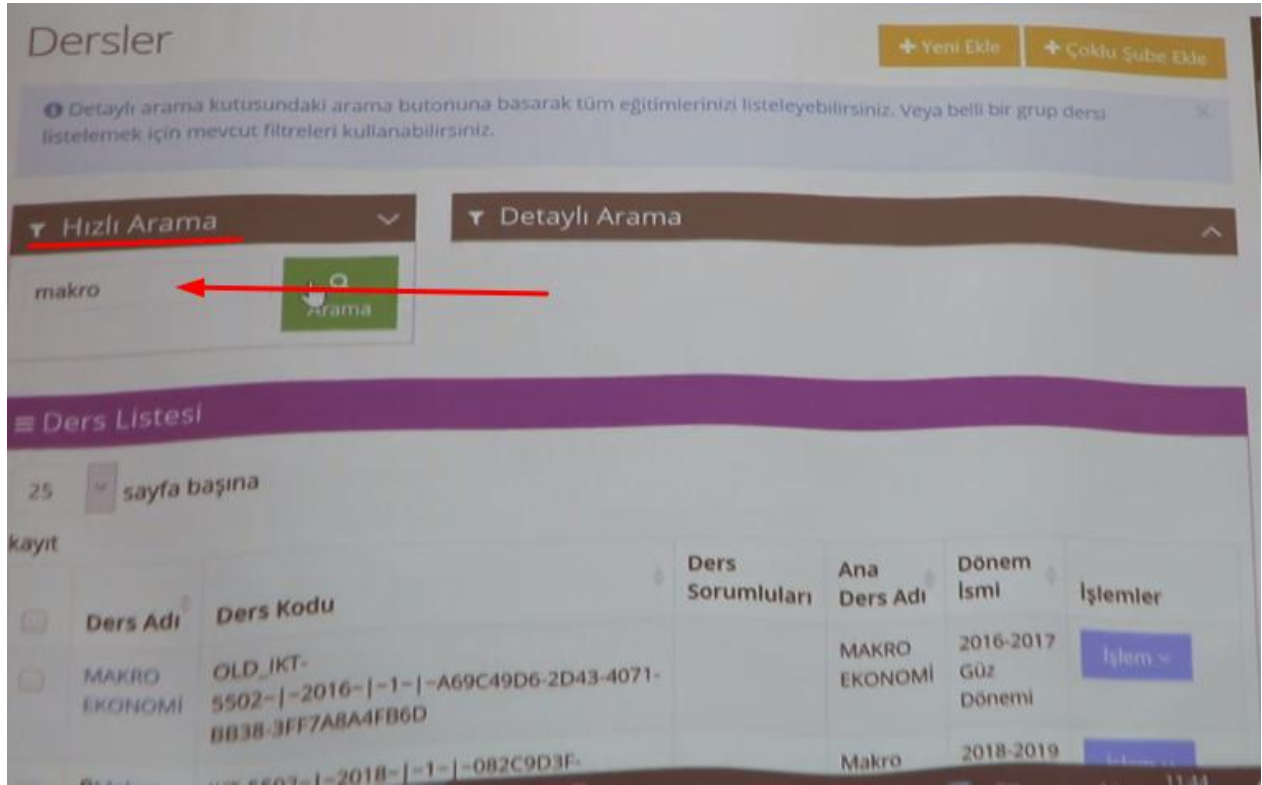

UZEM SİSTEMİNE VİDEO YÜKLEME

Öncelikle ue.mku.edu.tr adresinden UZEM 'e giriş yapmalıyız.

Burada kendi mail hesabınızda kullandığınız eposta kullanıcı adı ve parola kullanılacak ve kullanıcı adı için @ işaretinden sonrasını yazmamıza gerek yok.

Ardından videoyu hangi derse yükleyeceksek o dersi seçmeliyiz.

Arama

Ders Listesi

25 sayfa başına

kayıt

<input type="checkbox"/>	Ders Adı	Ders Kodu	Ders Sorumluları	Ana Ders Adı	Dönem İsmi	İşlemler
<input type="checkbox"/>	<u>MAKRO EKONOMİ</u>	OLD_IKT-5502- -2016- -1- -A69C49D6-2D43-4071-BB3B-3FF7A8A4FB6D		MAKRO EKONOMİ	2016-2017 Güz Dönemi	İşlem v
<input type="checkbox"/>	<u>Makro Ekonomi</u>	IKT-5502- -2018- -1- -082C9D3F-4748-41EF-8C51-5B87AD08989A		Makro Ekonomi	2018-2019 GÜZ DÖNEMİ	İşlem v
<input type="checkbox"/>	<u>Makro Ekonomi</u>	IKT-5502- -2019- -1- -58D474B5-C9D9-44B4-9805-2EABACF9794D		Makro Ekonomi	2019-2020 Güz Dönemi	İşlem v