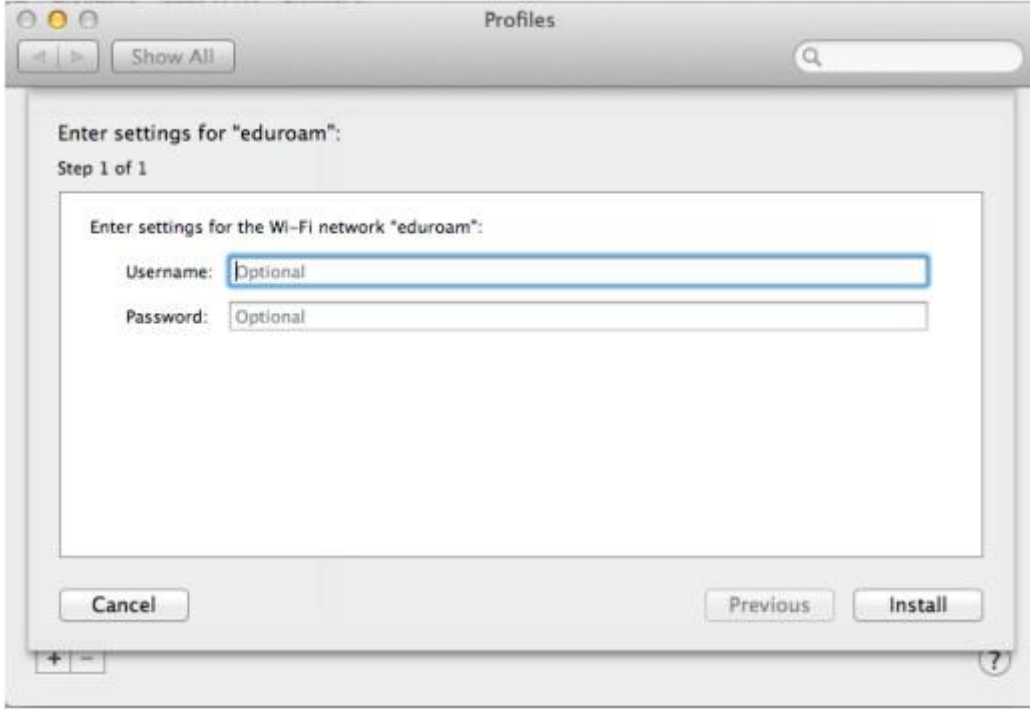

Son olarak Kullanıcı Adı (Username) kısmına Kurumsal mail adresi (...@mku.edu.tr) ve bu adrese ait Şifre (Password) bilgilerini girerek Install / Yükle butonuna tıklayarak eduroam kurulumunu tamamlayabilirsiniz.