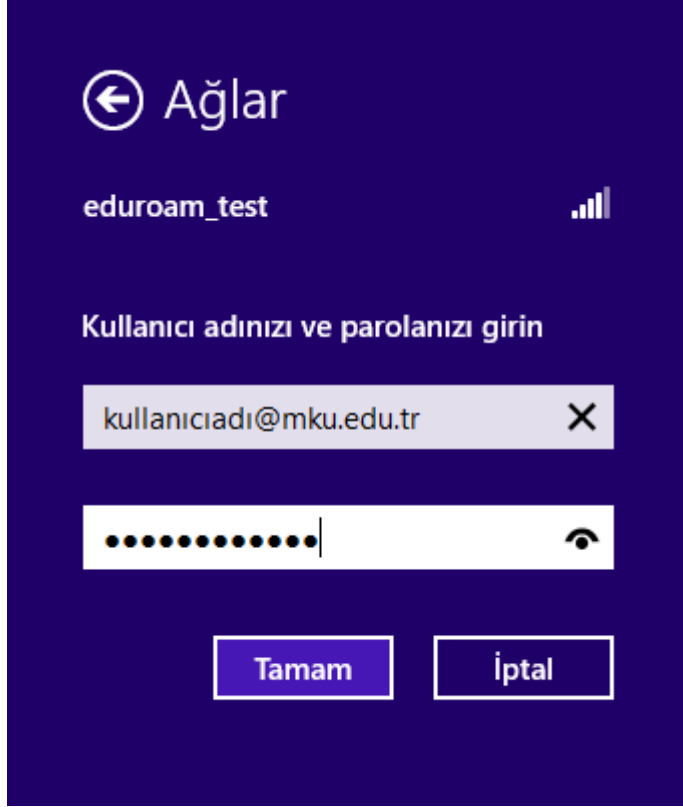

## WINDOWS 8.1 İŞLETİM SİSTEMİ İÇİN EDUROAM BAĞLANTISI YAPILANDIRMA YARDIMI

Windows 8.1 ile Eduroam ağına doğrudan bağlanabilirsiniz.

- 1- Kablosuz ağ listesinden "eduroam\_test" yayınına bağlanınız.

- 2- Resimde gördüğünüz ekranda sizden kullanıcı bilgileriniz istenecektir. Üniversite Akademik ve İdari personeli, kullanıcı adı kısmına KURUM E-POSTA ADRESLERİNİ, şifre kısmına ise E-POSTA ŞİFRELERİNİ girmeleri gerekmektedir.